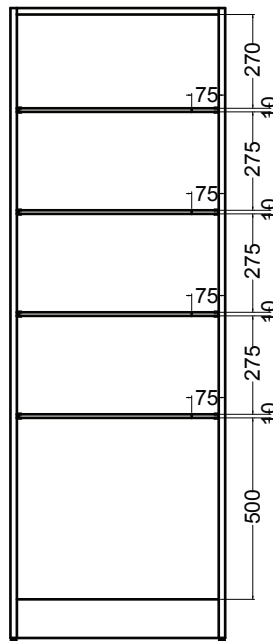

COLONNA 60X38X177H.

ART.CA1601

COLAVENE

Disegni Tecnici
Technical Drawings

PIANTA

VISTA FRONTALE

VISTA FRONTALE SENZA ANTA

VISTA LATERALE