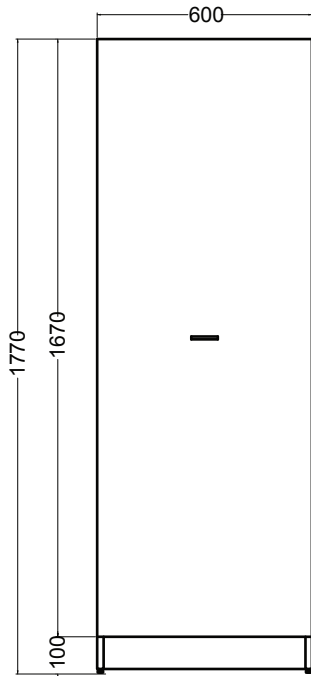

COLONNA 60X38X177H.

ART.CA1601

COLAVENE

Disegni Tecnici
Technical Drawings

PIANTA

VISTA FRONTALE

VISTA FRONTALE SENZA ANTA

VISTA LATERALE